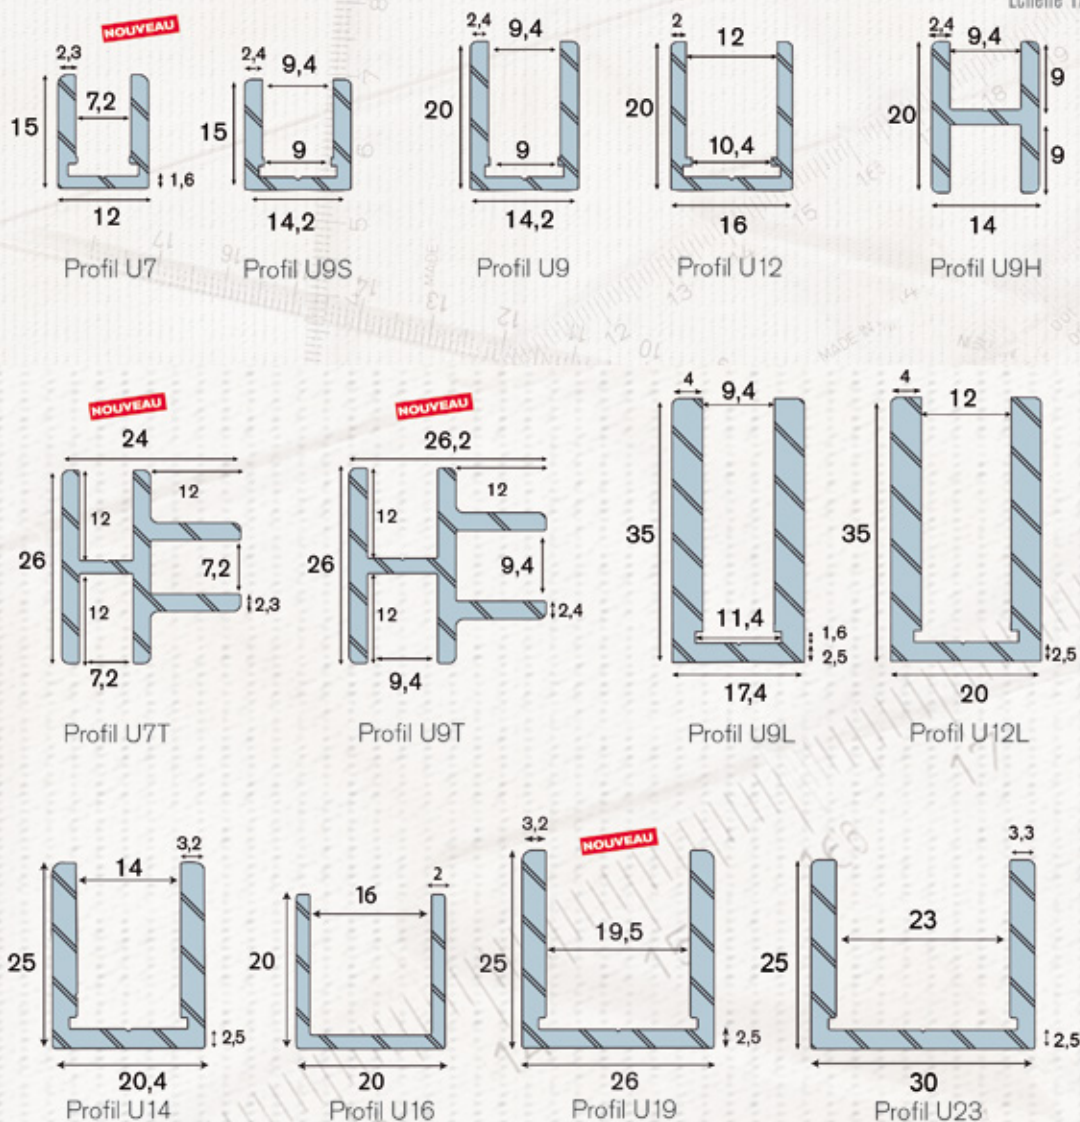

PROFIL EN U

POUR ESPACES DOUCHES & AGENCEMENTS

Aluminium chromé

Echelle 1/1

Livré avec : Embouts et équerres d'angle en inox poli, noir et mat velours (selon référence)

Longueur : En barre de 3 ml sauf U9L et U12L